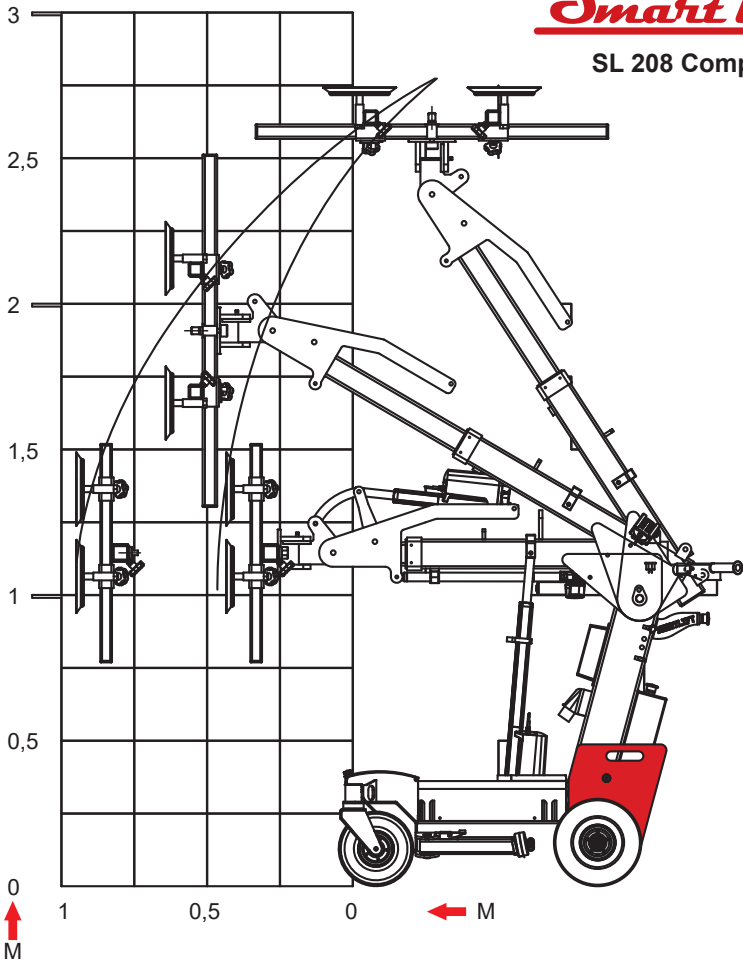

135 165 200

← KG

*Smart lift*

SL 208 Compact

0  
↑  
M

1

0,5

0