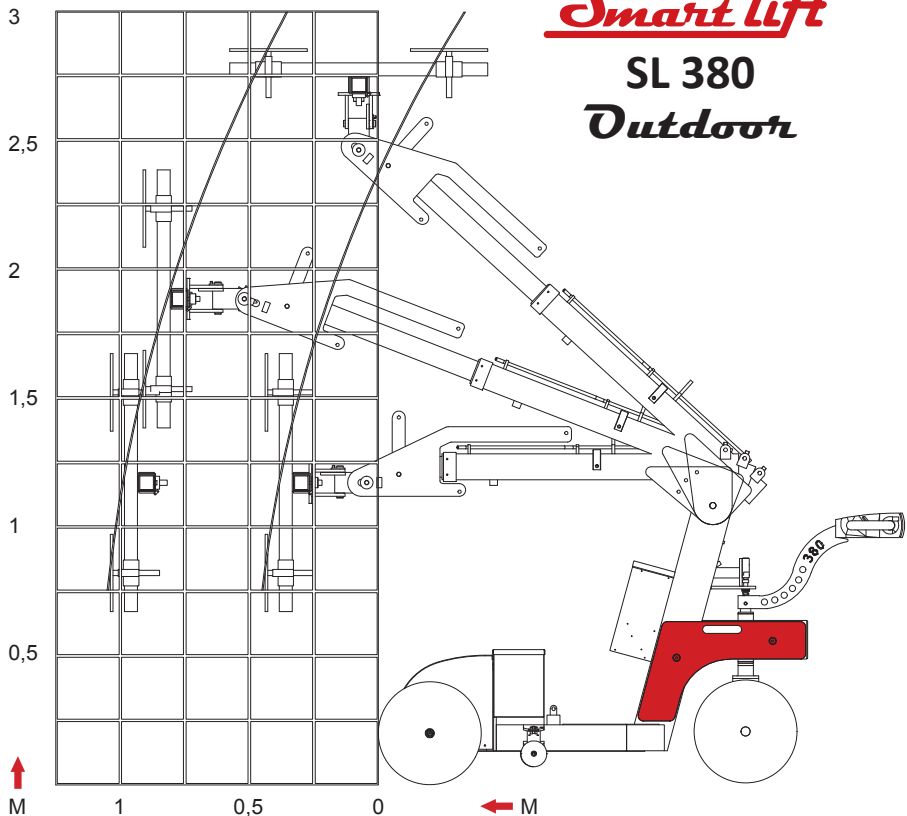

200 230 290 350 ← KG

*Smart lift*

SL 380

*Outdoor*

↑ M

1

0,5

0