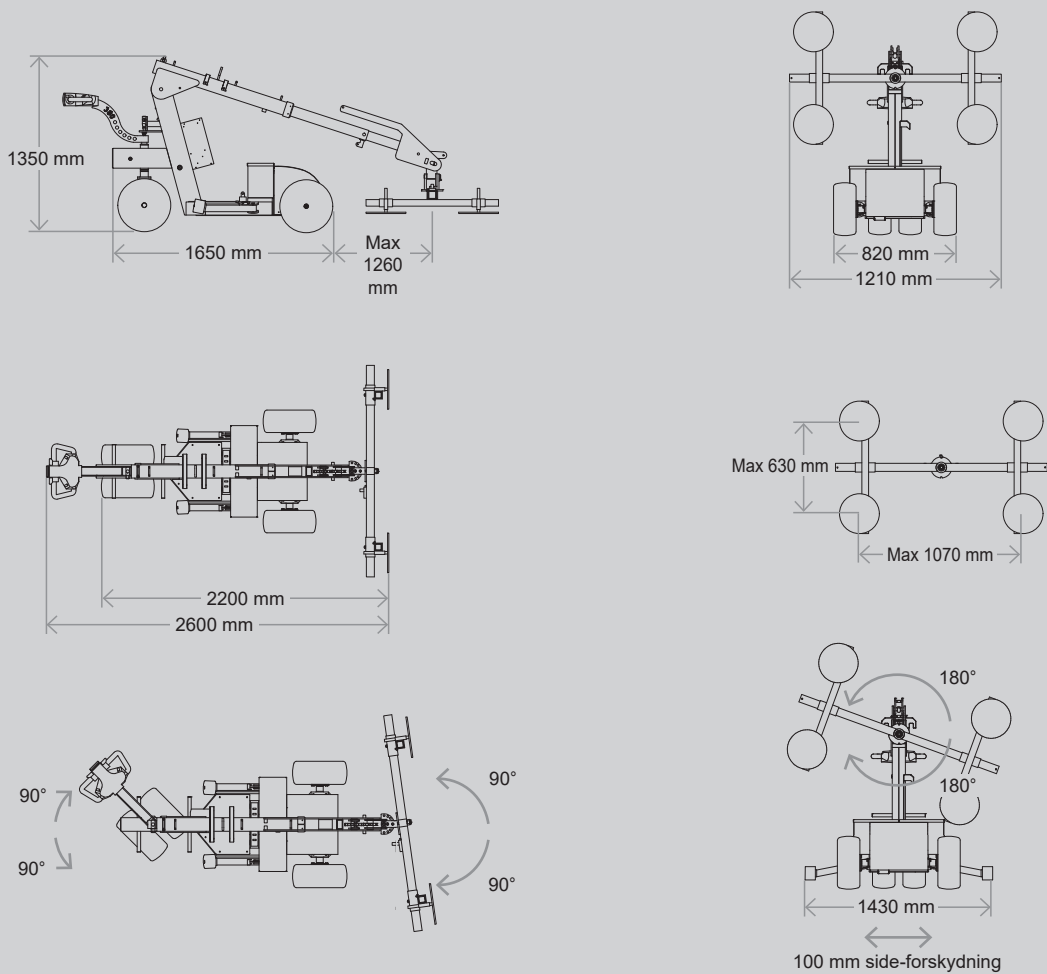

## SL 408 OUTDOOR HIGH LIFTER

LØFTER OP TIL 380 KG

SL 408 Outdoor High Lifter er designet til installationer, der kræver ekstra rækkevidde og løftehøjde. Glasfiten rækker hen over kælderen eller blomsterbedene. De brede dæk gør elevatoren velegnet til montage i ujævnt terræn. Dækkene er polyfyldte punkterfri.

Dette er vores mest populære model, der har alle de funktioner, der er nødvendige for flertallet af vinduesinstallationer.

 Fås i alle farver

UDSKUD AF ARM  
**120 CM**

LØFTEHØJDE  
**325 CM**

Længere rækkevidde og  
bredere anvendelse

**Smart Lift**<sup>®</sup>

[www.smartlift.com](http://www.smartlift.com)

MÅLDATA

TEKNISKE SPECIFIKATIONER

Løftekapacitet arm ind/ud	380 kg/100 kg
Løftehøjde	3,250 mm
Udskud af arm	600 + 600 mm
Kip af åg	45° tilbage / 90° frem
Side-forskydning	100 mm
Ladestrøm	230 V / 110V
Opladningstid	Ca. 8 timer
Batteri	2 x 105 Ah
Driftstid pr. opladning	Op til 10 timer
Forhjulstræk	1200 W AC
Sugekopper	4 x Ø 300mm
Egenvægt	680 kg
Beskyttelsesgrad	IP 65

LØFTEDIGRAM