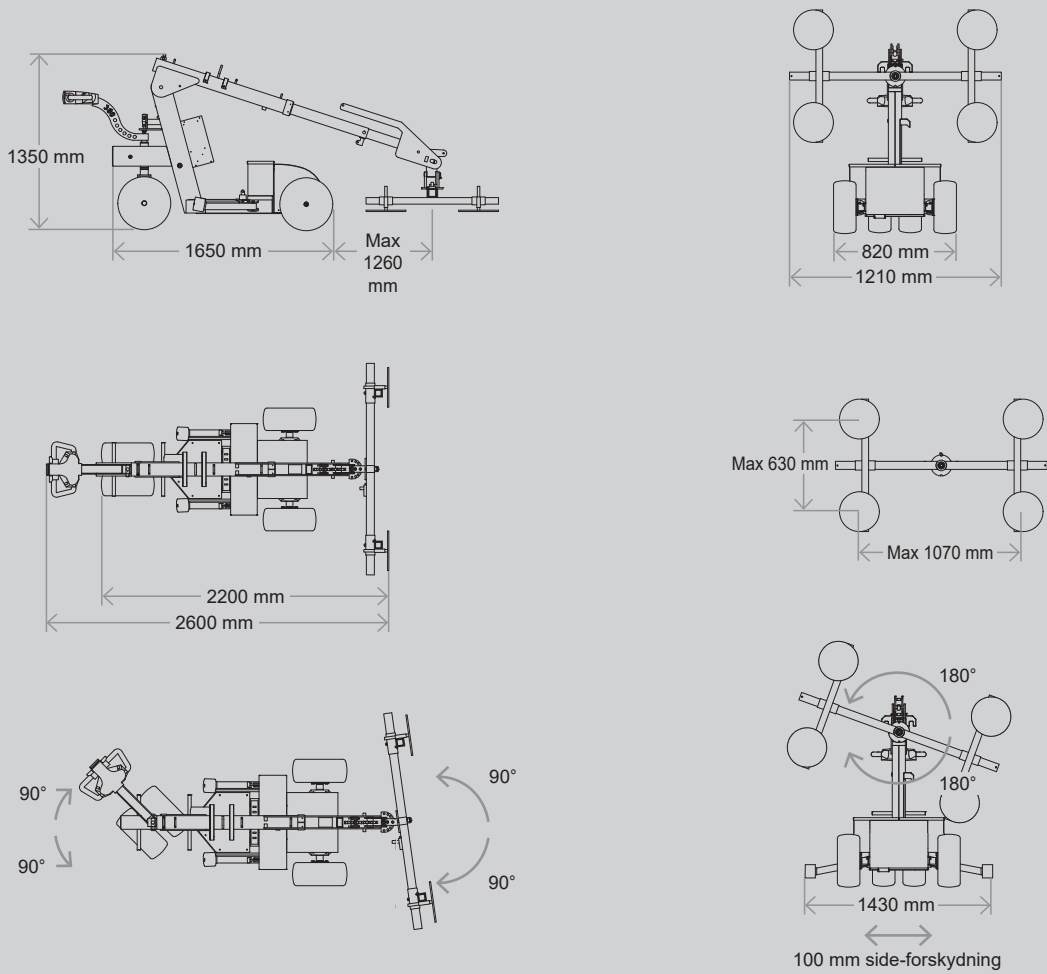

 Fås i alle farver

UDSKUD AF ARM
60 CM

LØFTEHØJDE
280 CM

Størrelse og løftekraft kombineret dækker denne lift de fleste behov

Smart Lift®

www.smartlift.com

BASISDATA

TEKNISKE SPECIFIKATIONER

Løftekapacitet arm ind/ud	380 kg/100 kg
Løftehøjde	2800 mm
Udskud af arm	600 mm
Kip af åg	45° tilbage / 90° frem
Side-forskydning	100 mm
Ladestrøm	230 V / 110V
Opladningstid	Ca. 8 timer
Batteri	2 x 105 Ah
Driftstid pr. opladning	Op til 10 timer
Forhjulstræk	1200 W AC
Sugekopper	4 x Ø 300mm
Egenvægt	680 kg
Beskyttelsesgrad	IP 65