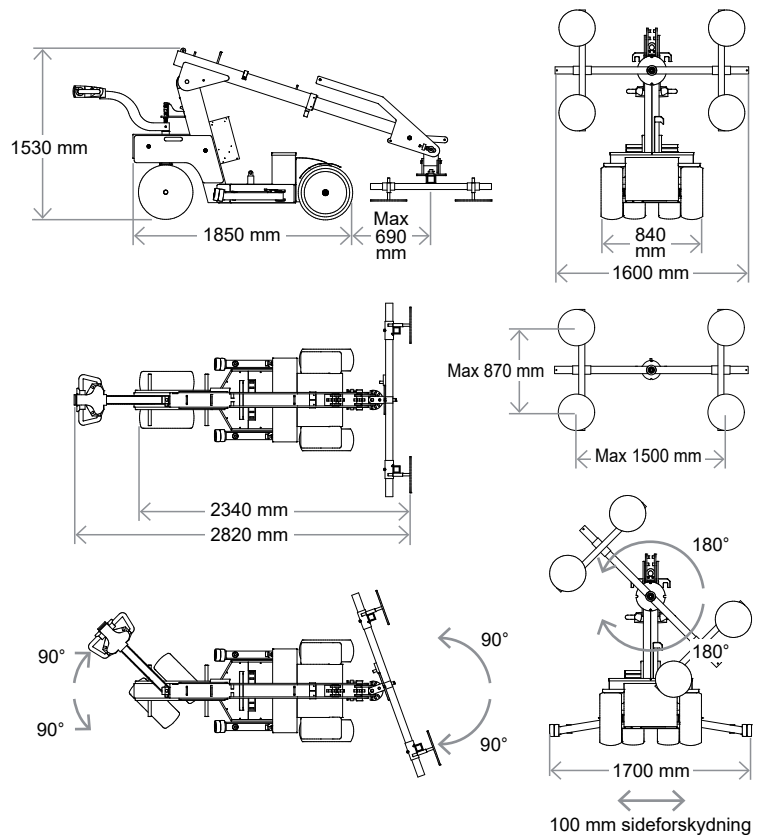

- Terrængående med forhjulstræk
- Manøvredygtig med tvillingehjul på styraksel
- Brede twindæk
- Selvkørende
- Elektronisk bremse
- Løftehøjde 2950 mm (center af åget)
- To vakuumkredse med separate pumper
- Fire sugekopper med Ø 400 mm
- Ergonomisk betjeningsgreb
- Vandtæt i henhold til ip65

Liftens vakuum er separeret ud i to kredse for højeste sikkerhed. Her ses vakuumkredse med henholdsvis blå og røde vakuumslanger.

Åget kan bevæges i alle tænkelige retninger.

For større sikkerhed er liftens støtteben monteret med spindler, som spændes mod fast underlag for bedre stabilitet.

Tekniske specifikationer

Beskrivelse	Værdi
Egenvægt	850 kg
Maskinhøjde	1530 mm
Maskinbredde (min)	840 mm
Maskinlængde (min)	2340 mm
Udskydning af arm	700 mm
Kip af åget	30° bag/95° frem
Hastighedsregulering	Trinløs høj/lav
Sideforskydning	100 mm
Vakuumsystem	2 kredse
Løftehøjde loftmontering	3500 mm
Ladestrøm	230 volt
Integreret lader	Victron Energy
Opladningstid	Ca. 8 timer
Batteri (2x12 v) 24 volt	2 x 105 A
Driftsperiode pr. opladning	Ca. 20 timer
Forhjulstræk	1200 Watt - AC
Bremse	Elektronisk
Sugekopper	4 stk. Ø 400 mm
Løftekapacitet arm inde/helt ude (700 mm)	608 kg/280 kg