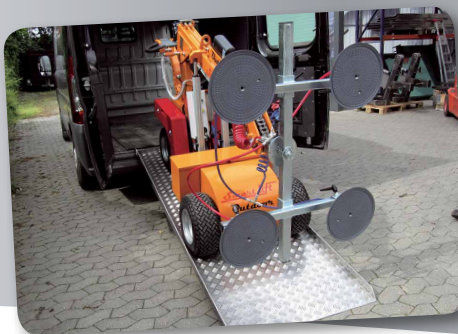

SL 608 Outdoor
løfter op til 608 kg

SL 608 Outdoor

til inden- og udendørs brug

En kraftfuld lift velegnet til udendørs brug

SL 608 Outdoor er velegnet til løfteopgaver udendørs på fx byggepladser. Liften er Smartlifts næstkraftigste maskine med en løftekapacitet på op til 608 kg.

- Terrængående med forhjulstræk
- Manøvredygtig med tvillingehjul på styraksel
- Brede twindæk
- Selvkørende
- Elektronisk bremse
- Løftehøjde 2950 mm (center af åget)
- To vakuumkredse med separate pumper
- Fire sugekopper med Ø 400 mm
- Ergonomisk betjeningsgreb
- Vandtæt i henhold til ip65

Større vinduespartier og tungere vinduer med op til tre lag glas kræver til stadighed større løftekapacitet. SL 608 Outdoor er en ny kraftig lift i Outdoor serien, som størrelsesmæssigt er placeret mellem SL 380 Outdoor og SL 780 Outdoor Giant.

Liftens vakuum er separeret ud i to kredse for højeste sikkerhed. Her ses vakuumkredse med henholdsvis blå og røde vakuumslanger.

Åget kan bevæges i alle tænkelige retninger.

For større sikkerhed er liftens støtteben monteret med spindler, som spændes mod fast underlag for bedre stabilitet.