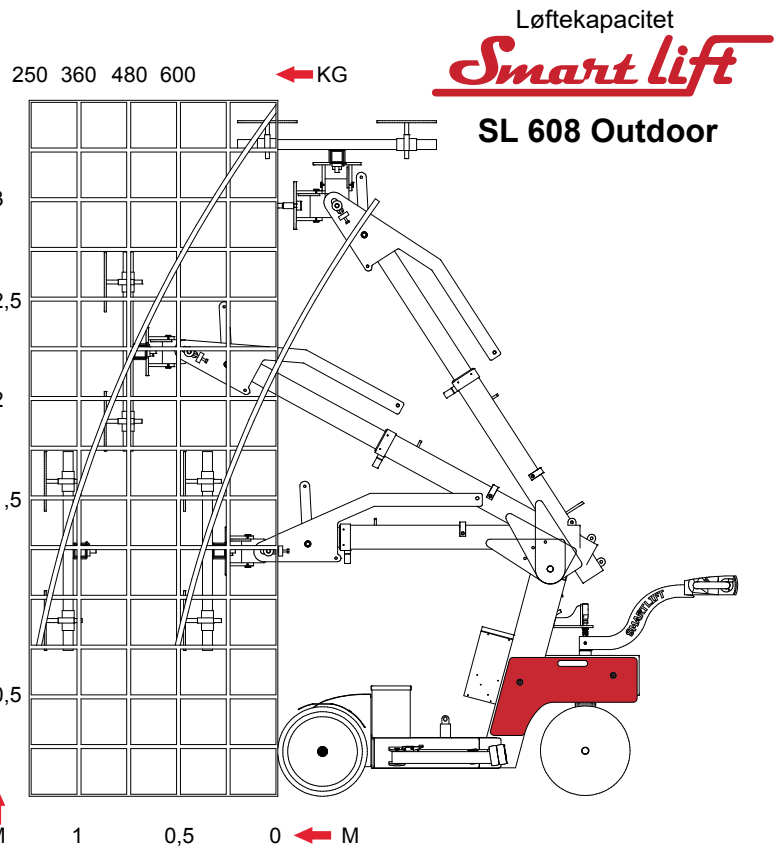

SL 608 Outdoor
løfter op til 608 kg

SL 608 Outdoor

til inden- og udendørs brug

En kraftfuld lift velegnet til udendørs brug

SL 608 Outdoor er velegnet til løfteopgaver udendørs på fx byggepladser. Liften er Smartlifts næstkraftigste maskine med en løftekapacitet på op til 608 kg.

Større vinduespartier og tungere vinduer med op til tre lag glas kræver til stadighed større løftekapacitet. SL 608 Outdoor er en ny kraftig lift i Outdoor serien, som størrelsesmæssigt er placeret mellem SL 380 Outdoor og SL 780 Outdoor Giant.

Liften transporteres let i en varebil eller på en trailer.

N.A. Christensensvej 39
DK-7900 Nykøbing Mors
Tlf.: + 45 9772 29 11
E-mail: smart@smartlift.dk
www.smartlift.dk

Smart Lift
DENMARK

Liften har op til 100 mm sideforskydning til finjustering af vinduet ved montering.

Tekniske specifikationer

Beskrivelse	Værdi
Egenvægt	850 kg
Maskinhøjde	1530 mm
Maskinbredde (min)	840 mm
Maskinlængde (min)	2340 mm
Udskydning af arm	700 mm
Kip af åget	30° bag/95° frem
Hastighedsregulering	Trinløs høj/lav
Sideforskydning	100 mm
Vakuumsystem	2 kredse
Løftehøjde loftmontering	3500 mm
Ladestrøm	230 volt
Integreret lader	Victron Energy
Opladningstid	Ca. 8 timer
Batteri (2x12 v) 24 volt	2 x 105 A
Driftsperiode pr. opladning	Ca. 20 timer
Forhjulstræk	1200 Watt - AC
Bremse	Elektronisk
Sugekopper	4 stk. Ø 400 mm
Løftekapacitet arm inde/helt ude (700 mm)	608 kg/280 kg